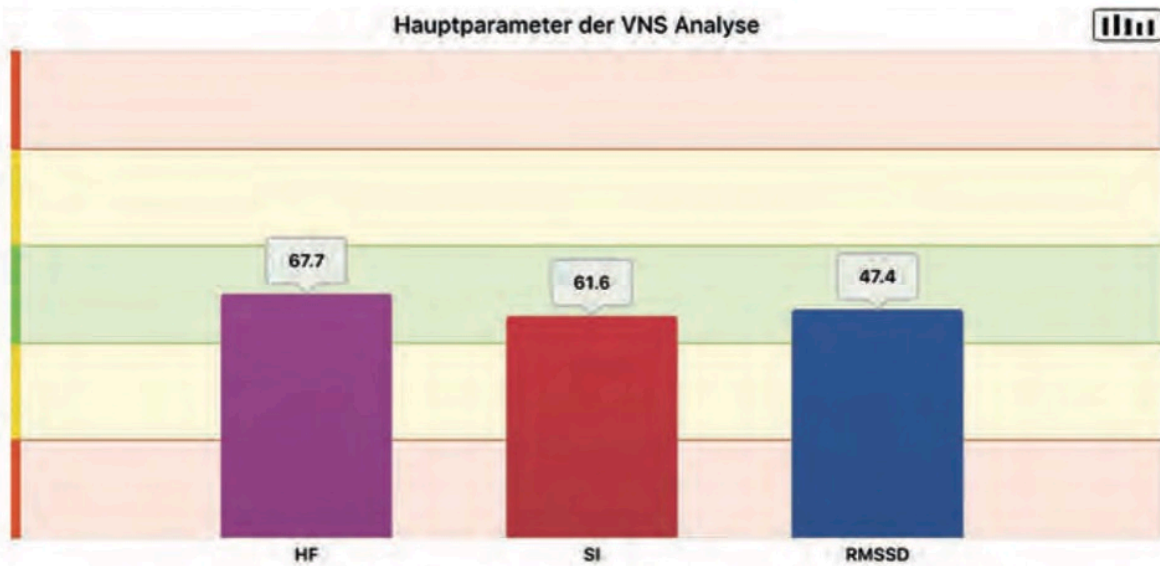

Das vegetative Nervensystem

Steuerzentrale aller Vitalfunktionen

Das sympathische Nervensystem (Sympathikus)

Das parasympathische Nervensystem (Parasympathikus)

Auswertungsbeispiele

Gute vegetative Regulation

Schlechte vegetative Regulation

HF = Herzfrequenz
SI = Stressindex - Spannungsnerv
RMSSD = Root Mean Square of Successive Differences - Entspannungsnerv

Mehr Information zur VNS Analyse unter:

COMMIT GmbH · Poststraße 37a · D-38704 Liebenburg
Telefon: +49 5346 / 912 415 · Fax: +49 5346 / 912 416
info@commitgmbh.de · www.commitgmbh.de