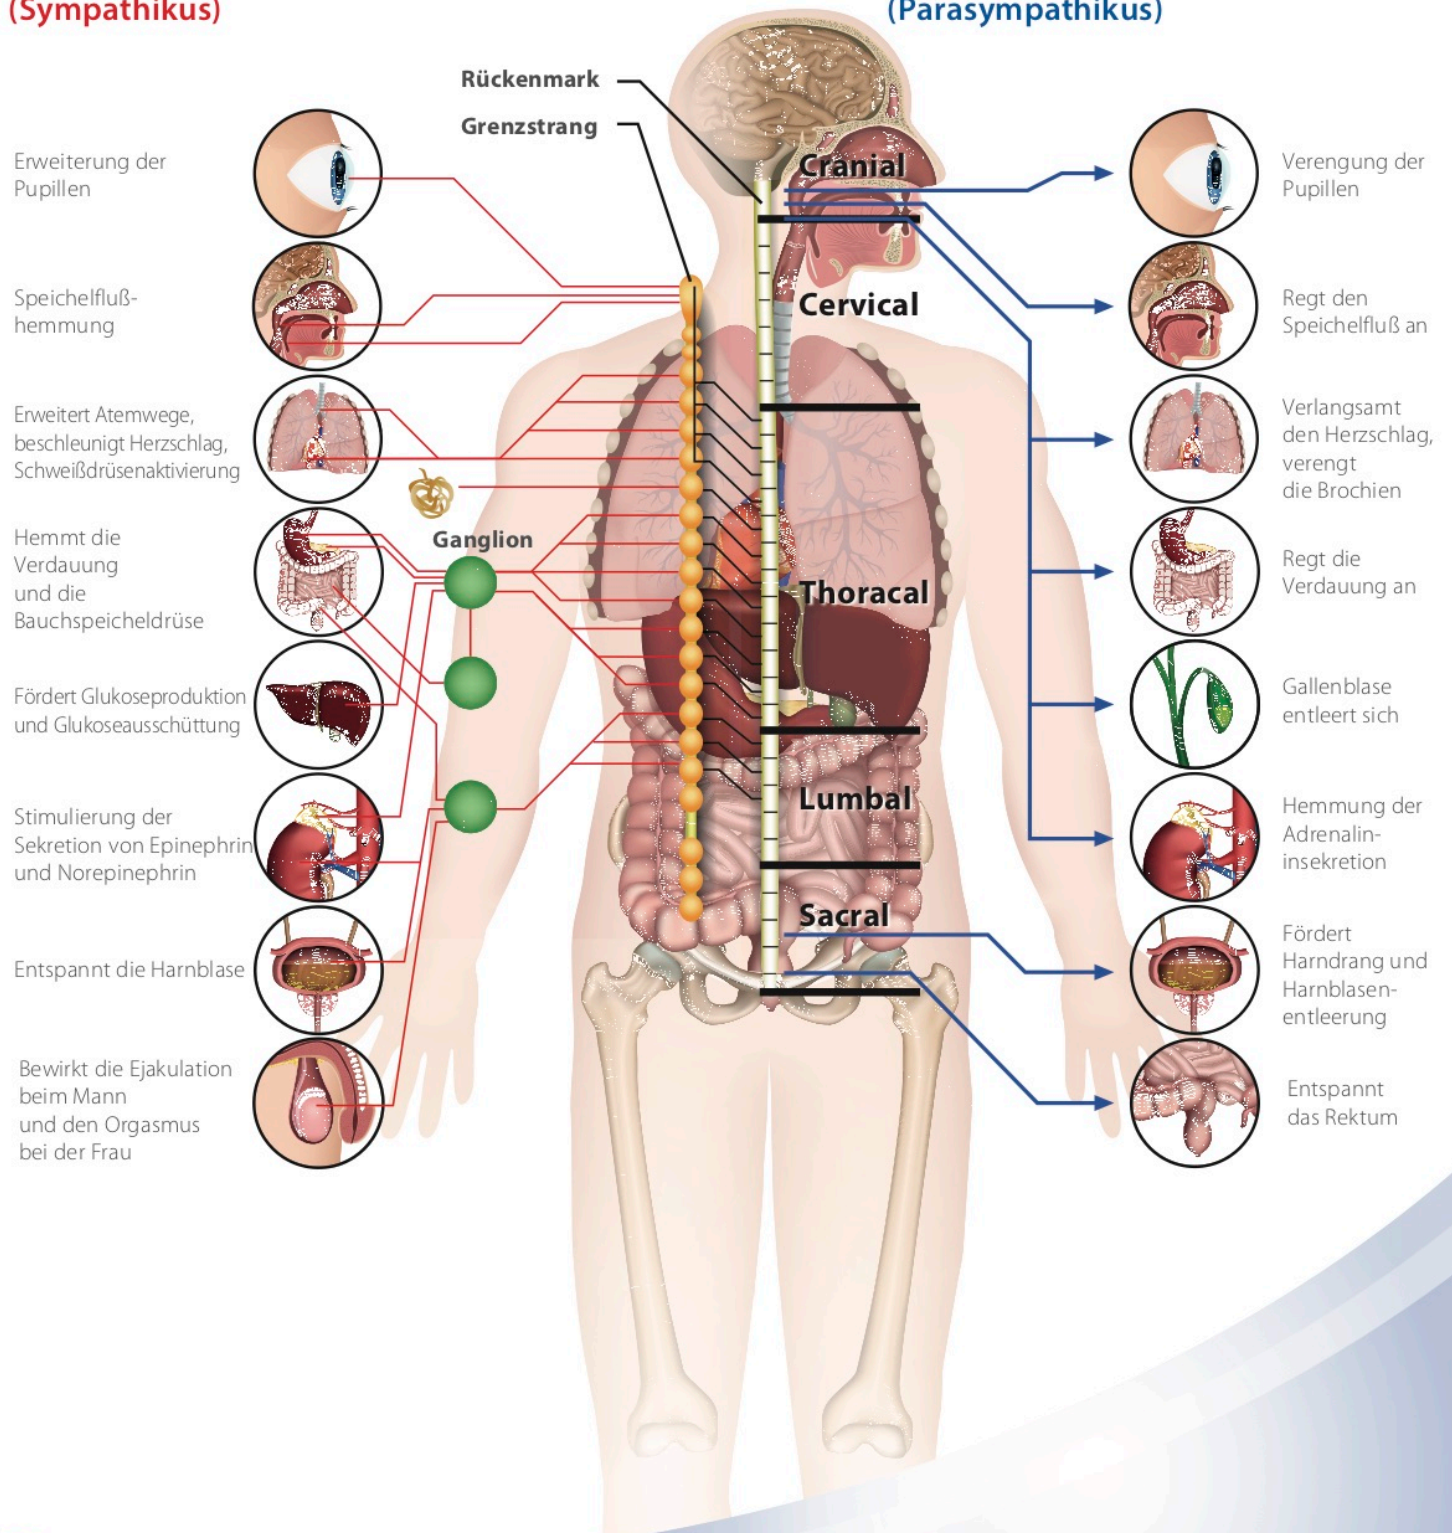

Das vegetative Nervensystem

Steuerzentrale aller Vitalfunktionen

Das sympathische Nervensystem (Sympathikus)

Das parasympathische Nervensystem (Parasympathikus)

Auswertungsbeispiele

Gute vegetative Regulation

Schlechte vegetative Regulation

HF = Herzfrequenz
SI = Stressindex - Spannungsnerv
RMSSD = Root Mean Square of Successive Differences - Entspannungsnerv

Mehr Information zur VNS Analyse unter:

COMMIT GmbH · Poststraße 37a · D-38704 Liebenburg
Telefon: +49 5346 / 912 415 · Fax: +49 5346 / 912 416
info@commitgmbh.de · www.commitgmbh.de