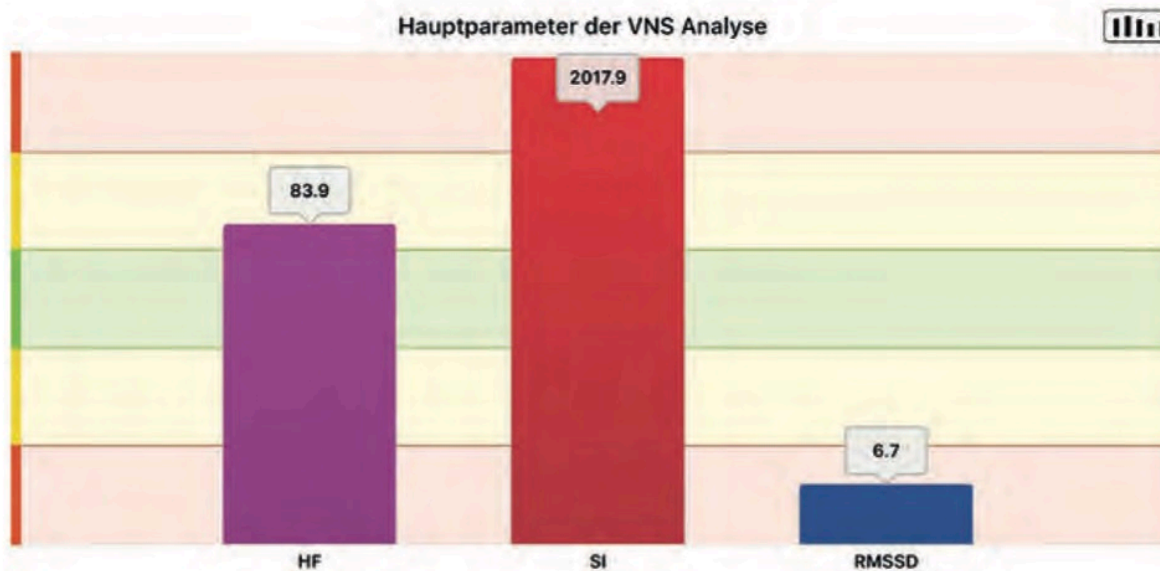

Das vegetative Nervensystem

Steuerzentrale aller Vitalfunktionen

Das sympathische Nervensystem (Sympathikus)

Das parasympathische Nervensystem (Parasympathikus)

Auswertungsbeispiele

Gute vegetative Regulation

Schlechte vegetative Regulation

HF = Herzfrequenz
SI = Stressindex - Spannungsnerv
RMSSD = Root Mean Square of Successive Differences - Entspannungsnerv

Mehr Information zur VNS Analyse unter:

COMMIT GmbH · Poststraße 37a · D-38704 Liebenburg
Telefon: +49 5346 / 912 415 · Fax: +49 5346 / 912 416
info@commitgmbh.de · www.commitgmbh.de